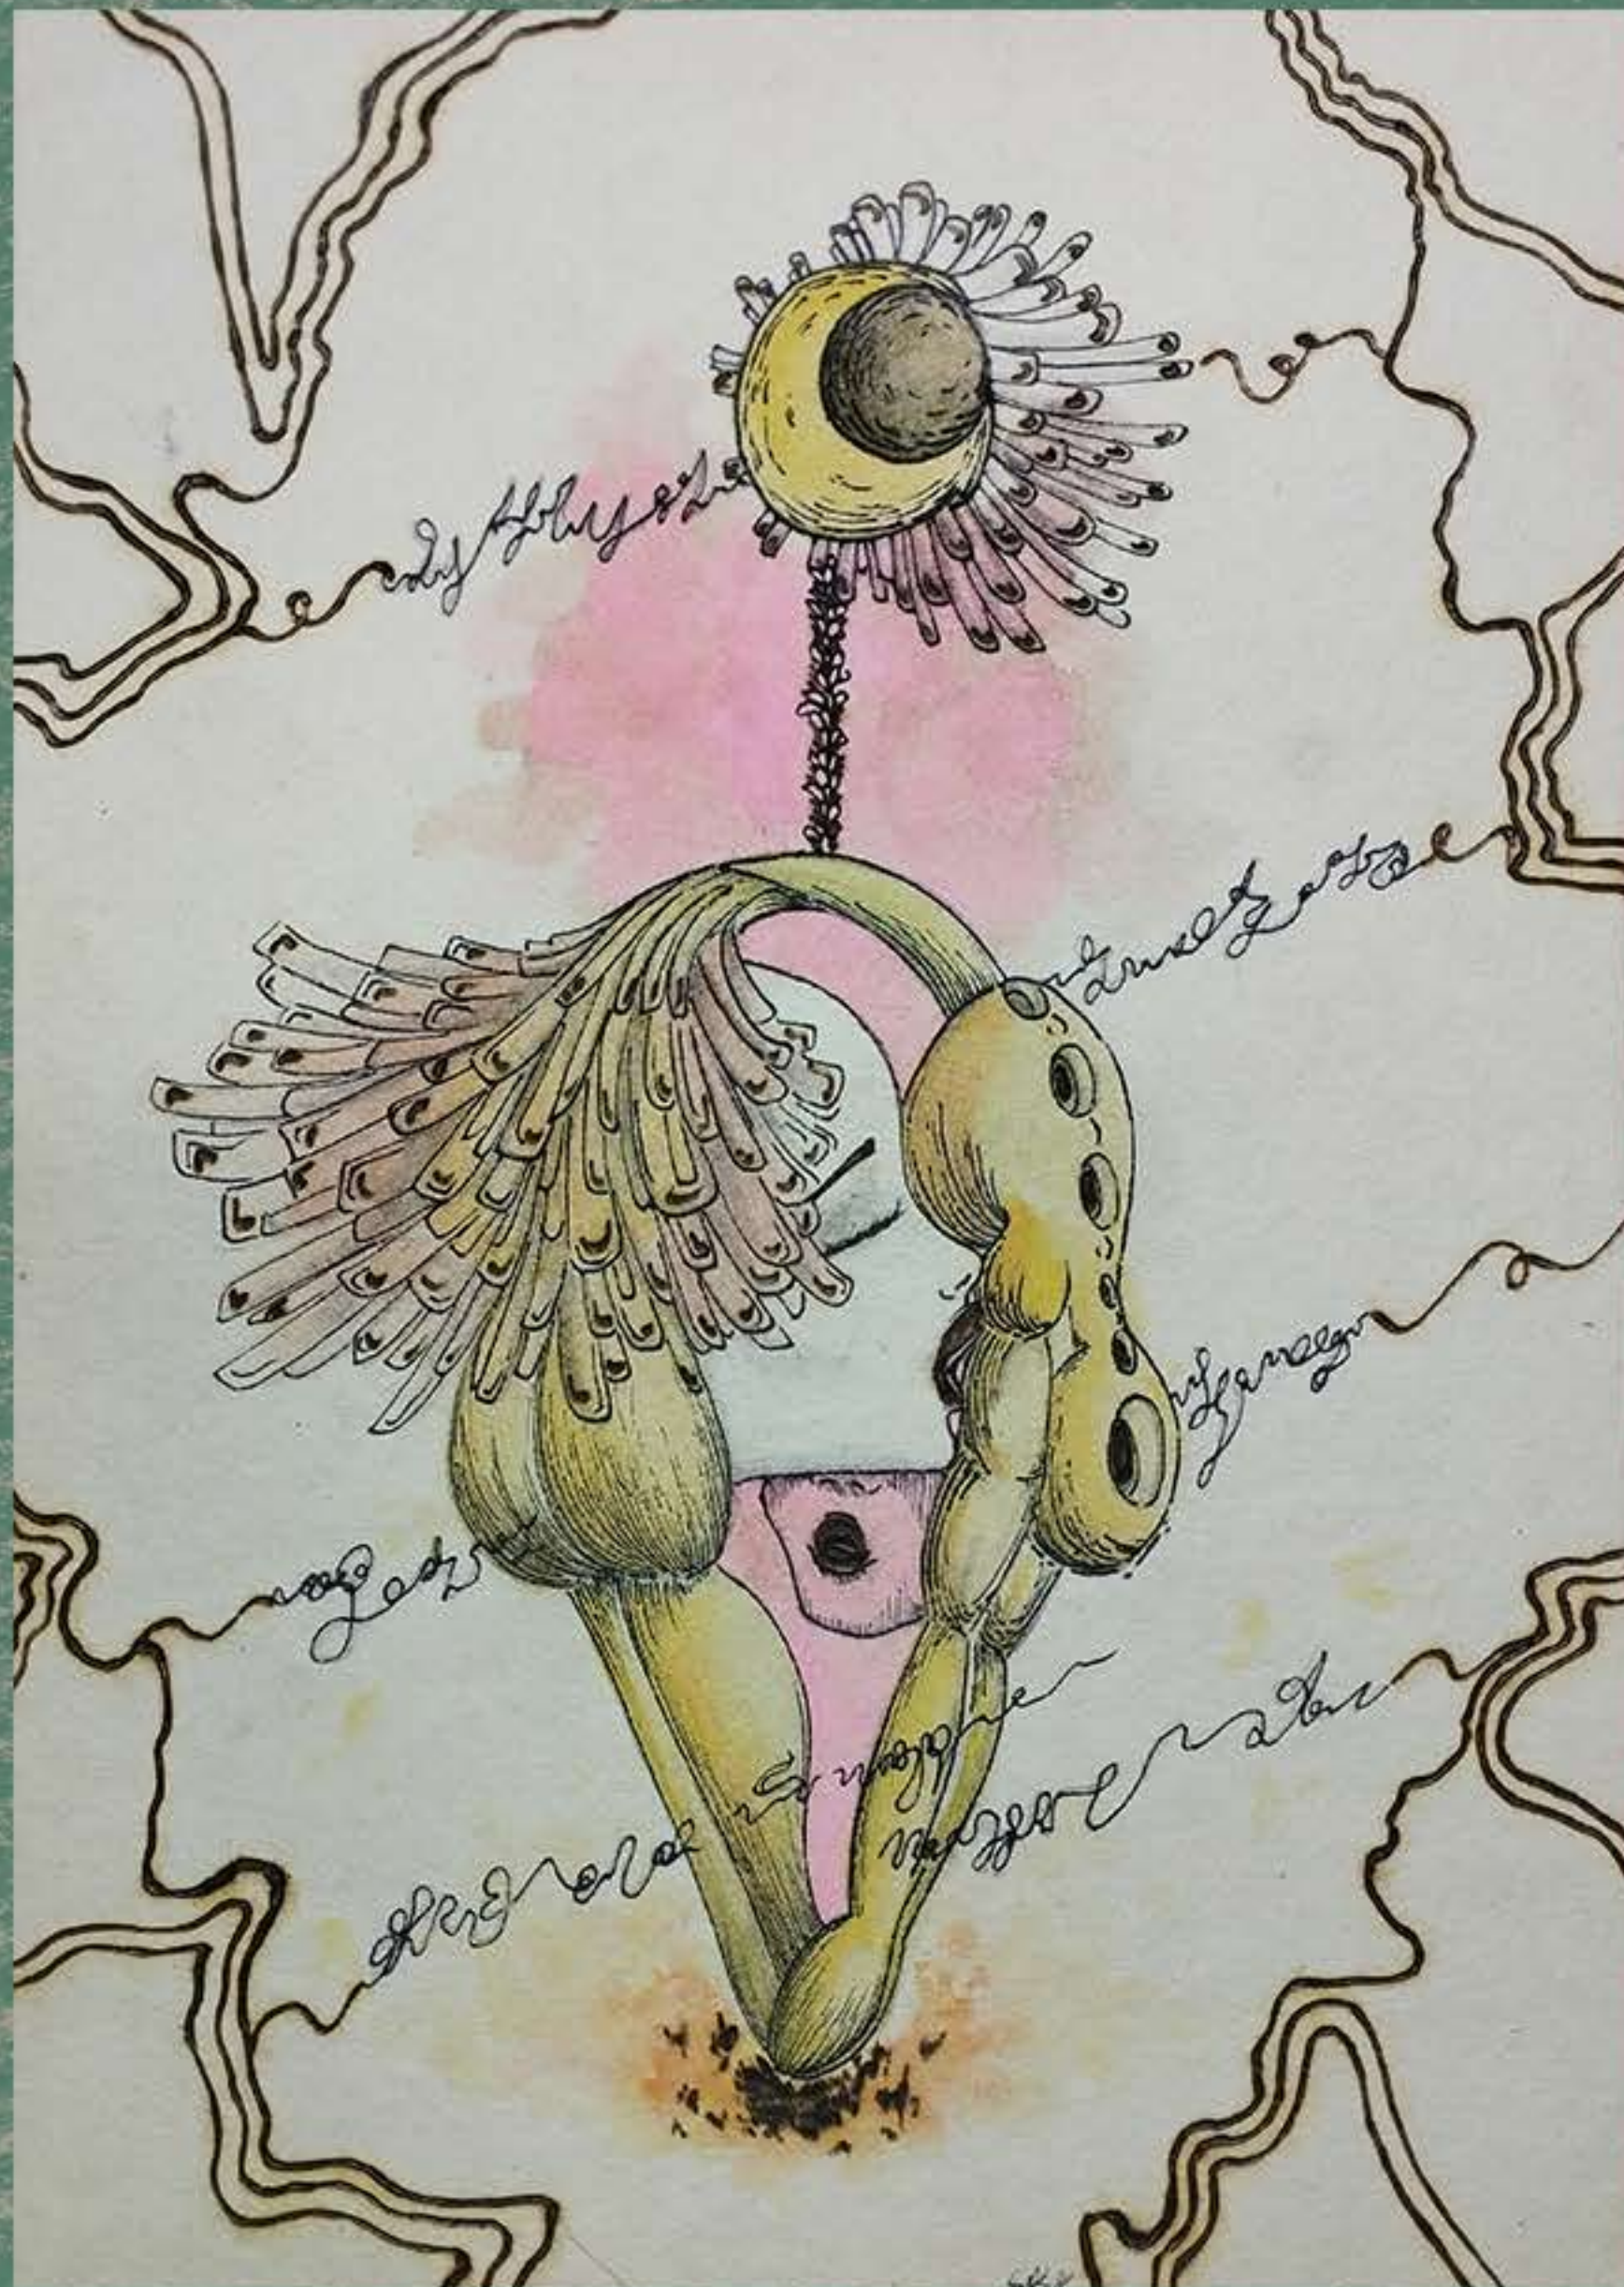

# CATÁLOGO OBRAS DIVERSIDAD CULTURAL

EXPOSICIÓN COLECTIVA DEL ORIENTE ANTIOQUEÑO

**Juan Camilo Gil Osorio**

**Sirirí**

**2020**

**Óleo sobre tela**

**40 cm x 30 cm**

**Sara Fernanda Serna Loaiza**  
**Evolución del retrato**  
**del patriarca**  
**2021**  
**Acrílico**  
**45 cm x 35 cm**

**Limonas**

**2013**

**Óleo sobre lienzo**

**120 cm x 120 cm**

**Wilmar Antonio Henao Gómez**  
**Serie: Personajes de la vereda**  
**Galicia de Rionegro parte**  
**alta. (Siete piezas)**  
**2022**  
**Carboncillo y grafito**  
**20,8 cm x 27,8 cm**

**Juan Carlos Bustamante Mora**

**Sabiduría**

**2021**

**Óleo sobre lienzo**

**92 cm x 73cm**

**Juan Carlos Bustamante Mora**

**Ímpetu**

**2021**

**Óleo sobre lienzo**

**73 cm x 92 cm**

**Daniel Santiago Díaz González**  
**Tránsito y contraste**  
**2022**  
**Bordado**  
**17 cm x 17 cm**

**Kevin Higueta Agudelo**  
**Amigos Cercanos**  
**2022**  
**Técnicas mixtas**  
**40 cm x 28 cm**