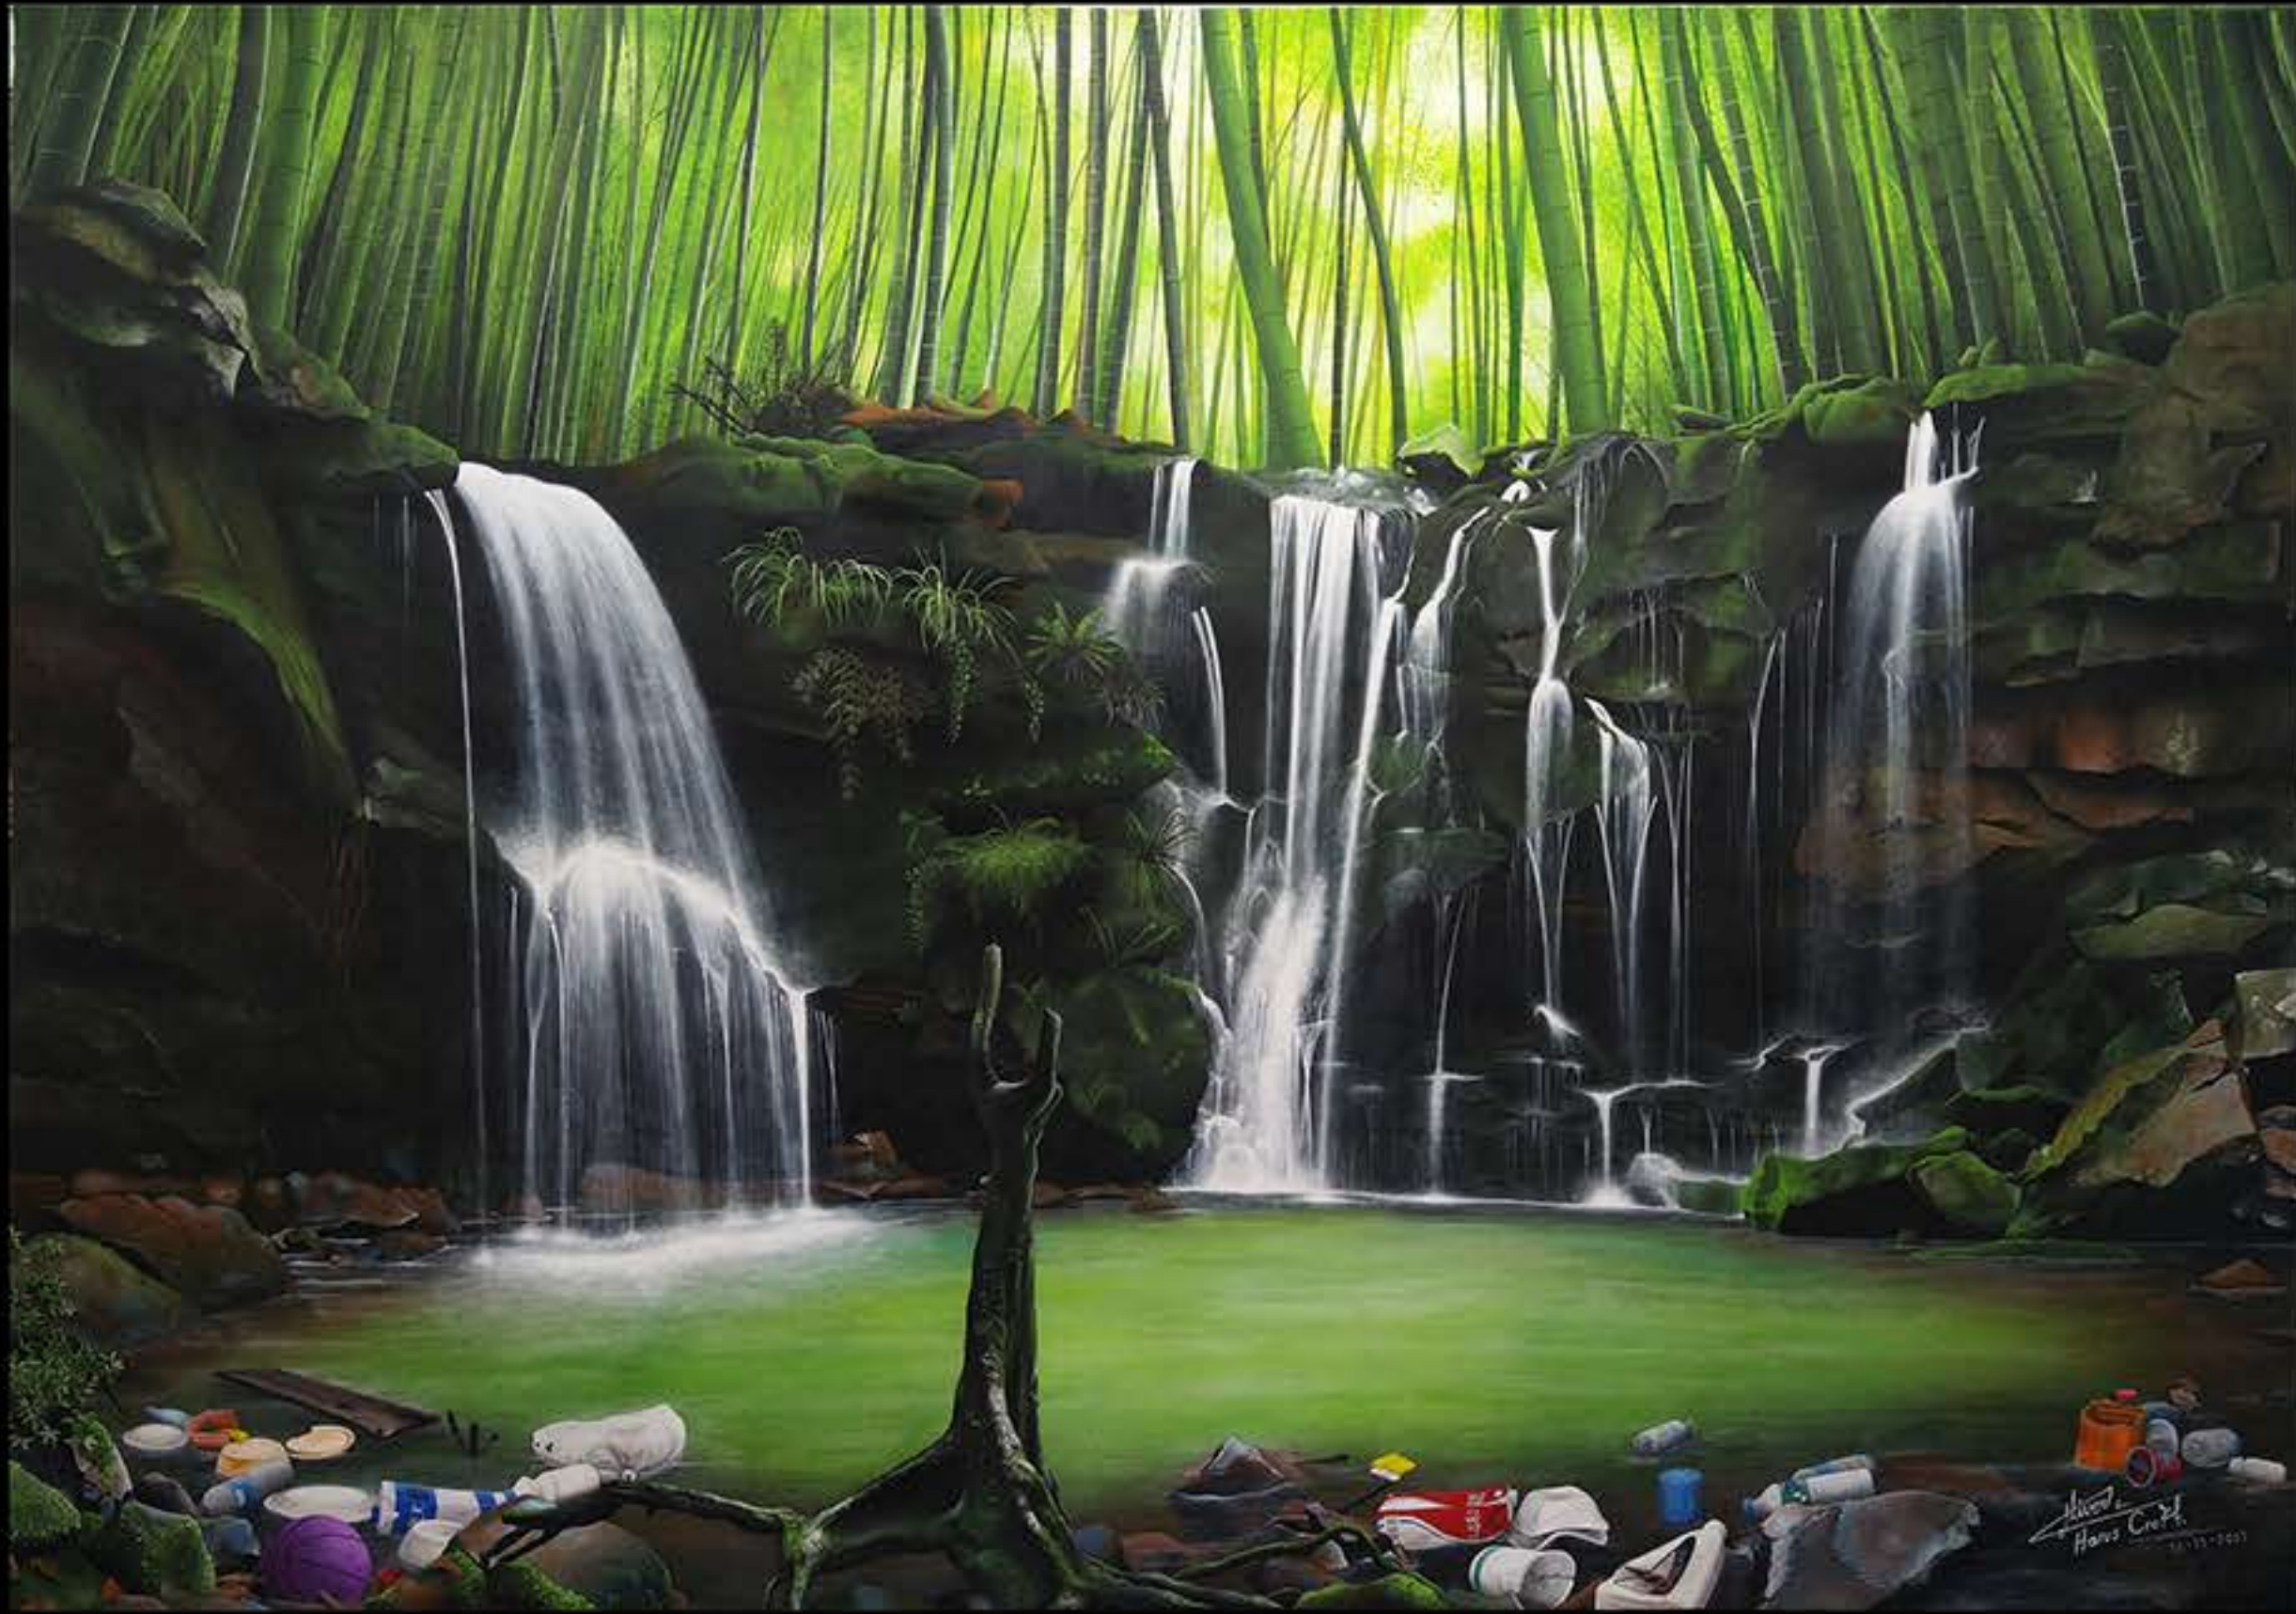

# CATÁLOGO OBRAS DIVERSIDAD CULTURAL

EXPOSICIÓN COLECTIVA DEL ORIENTE ANTIOQUEÑO

**Juan Camilo Gil Osorio**

**Sirirí**

**2020**

**Óleo sobre tela**

**40 cm x 30 cm**

**Sara Fernanda Serna Loaiza**  
**Evolución del retrato**  
**del patriarca**  
**2021**  
**Acrílico**  
**45 cm x 35 cm**

**Sara Fernanda Serna Loaiza**  
**Introspección en rosa pastel**  
**2020**  
**Acuarela**  
**37 cm x 23cm**

**Niver Ferney Valencia Jiménez**  
**Desconexión Lo que el corazón**  
**sabe y la mente no quiere ver**  
**2021**

**90 cm x 140 cm**

**Tomás Salazar Suaza**  
**Visión**  
**2021**

**Acrílico con espátula**  
**sobre lienzo**  
**70 cm x 50 cm**

**Beatriz Elena Gómez Uribe**  
**Hormiga en Bajada**  
**2022**

**Hierro y papel periódico**  
**30x46x27**

**Limonas**

**2013**

**Óleo sobre lienzo**

**120 cm x 120 cm**

**Wilmar Antonio Henao Gómez**  
**Serie: Personajes de la vereda**  
**Galicia de Rionegro parte**  
**alta. (Siete piezas)**  
**2022**  
**Carboncillo y grafito**  
**20,8 cm x 27,8 cm**