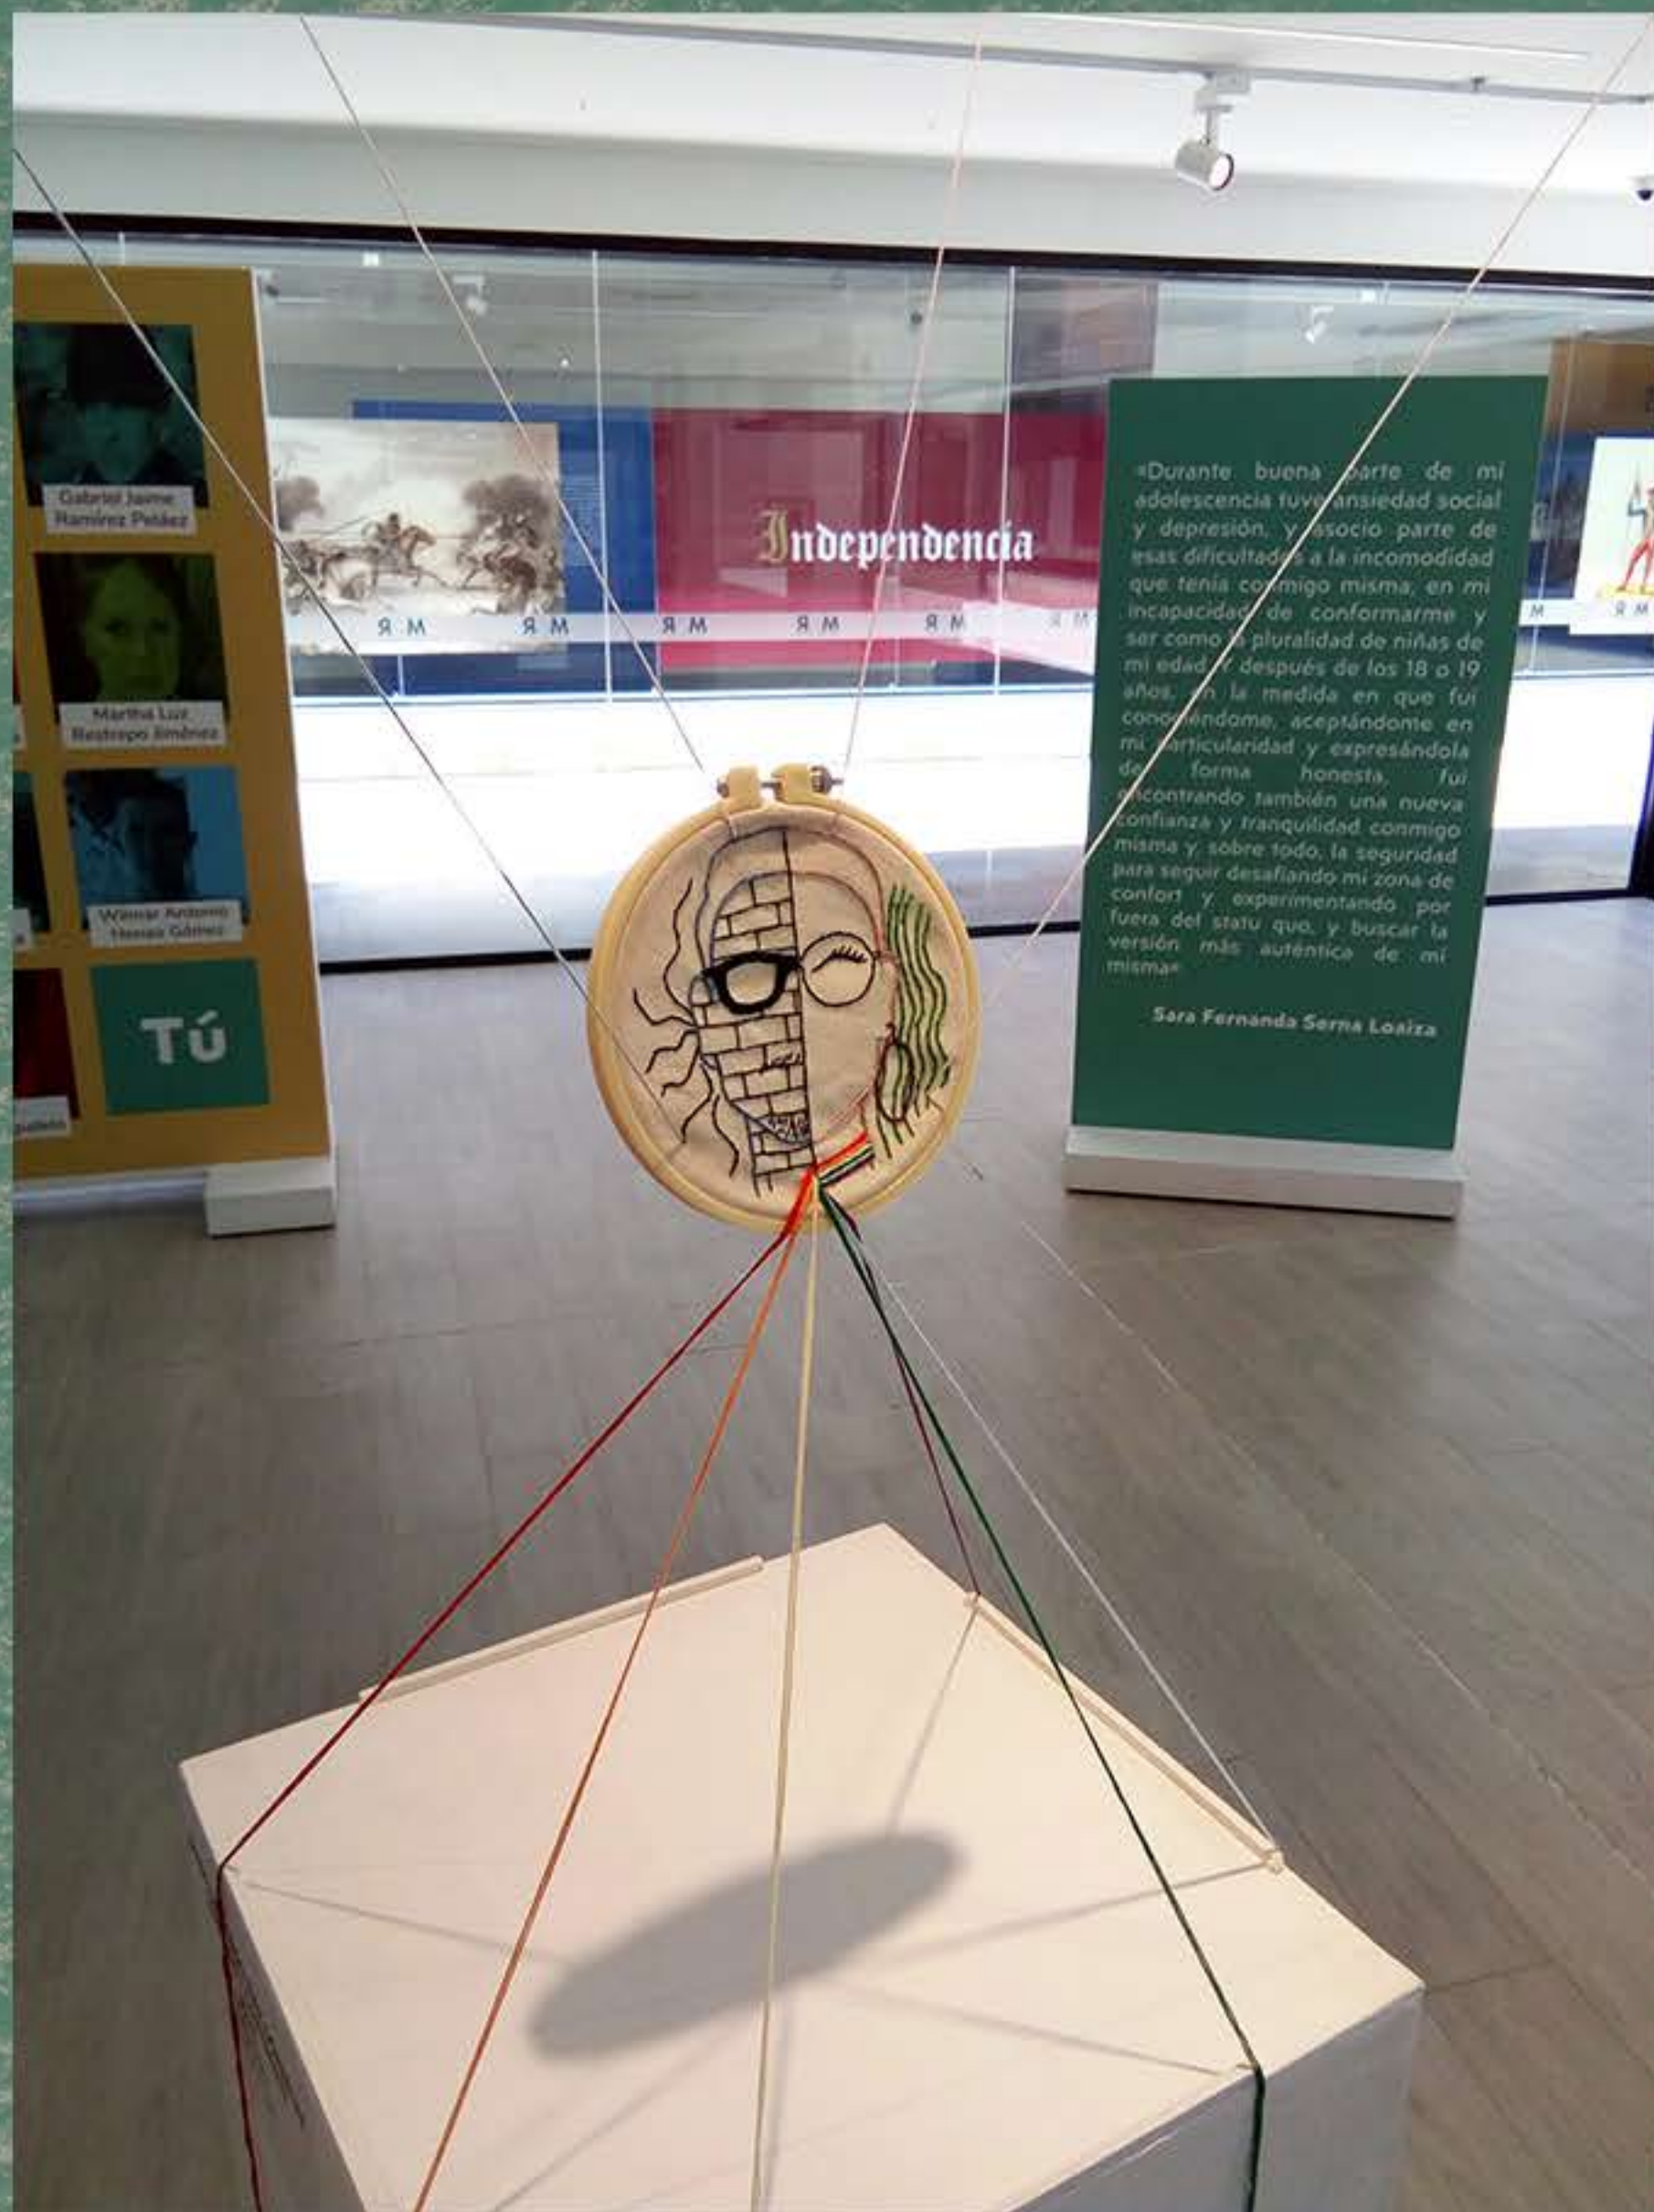

# CATÁLOGO OBRAS DIVERSIDAD CULTURAL

EXPOSICIÓN COLECTIVA DEL ORIENTE ANTIOQUEÑO

**Juan Camilo Gil Osorio**

**Sirirí**

**2020**

**Óleo sobre tela**

**40 cm x 30 cm**

**Sara Fernanda Serna Loaiza**  
**Evolución del retrato**  
**del patriarca**  
**2021**  
**Acrílico**  
**45 cm x 35 cm**

**Limonas**

**2013**

**Óleo sobre lienzo**

**120 cm x 120 cm**

**Wilmar Antonio Henao Gómez**  
**Serie: Personajes de la vereda**  
**Galicia de Rionegro parte**  
**alta. (Siete piezas)**  
**2022**  
**Carboncillo y grafito**  
**20,8 cm x 27,8 cm**

**Juan Carlos Bustamante Mora**

**Sabiduría**

**2021**

**Óleo sobre lienzo**

**92 cm x 73cm**

**Juan Carlos Bustamante Mora**

**Ímpetu**

**2021**

**Óleo sobre lienzo**

**73 cm x 92 cm**

**Daniel Santiago Díaz González**  
**Tránsito y contraste**  
**2022**  
**Bordado**  
**17 cm x 17 cm**

**Kevin Higueta Agudelo**  
**Amigos Cercanos**  
**2022**  
**Técnicas mixtas**  
**40 cm x 28 cm**